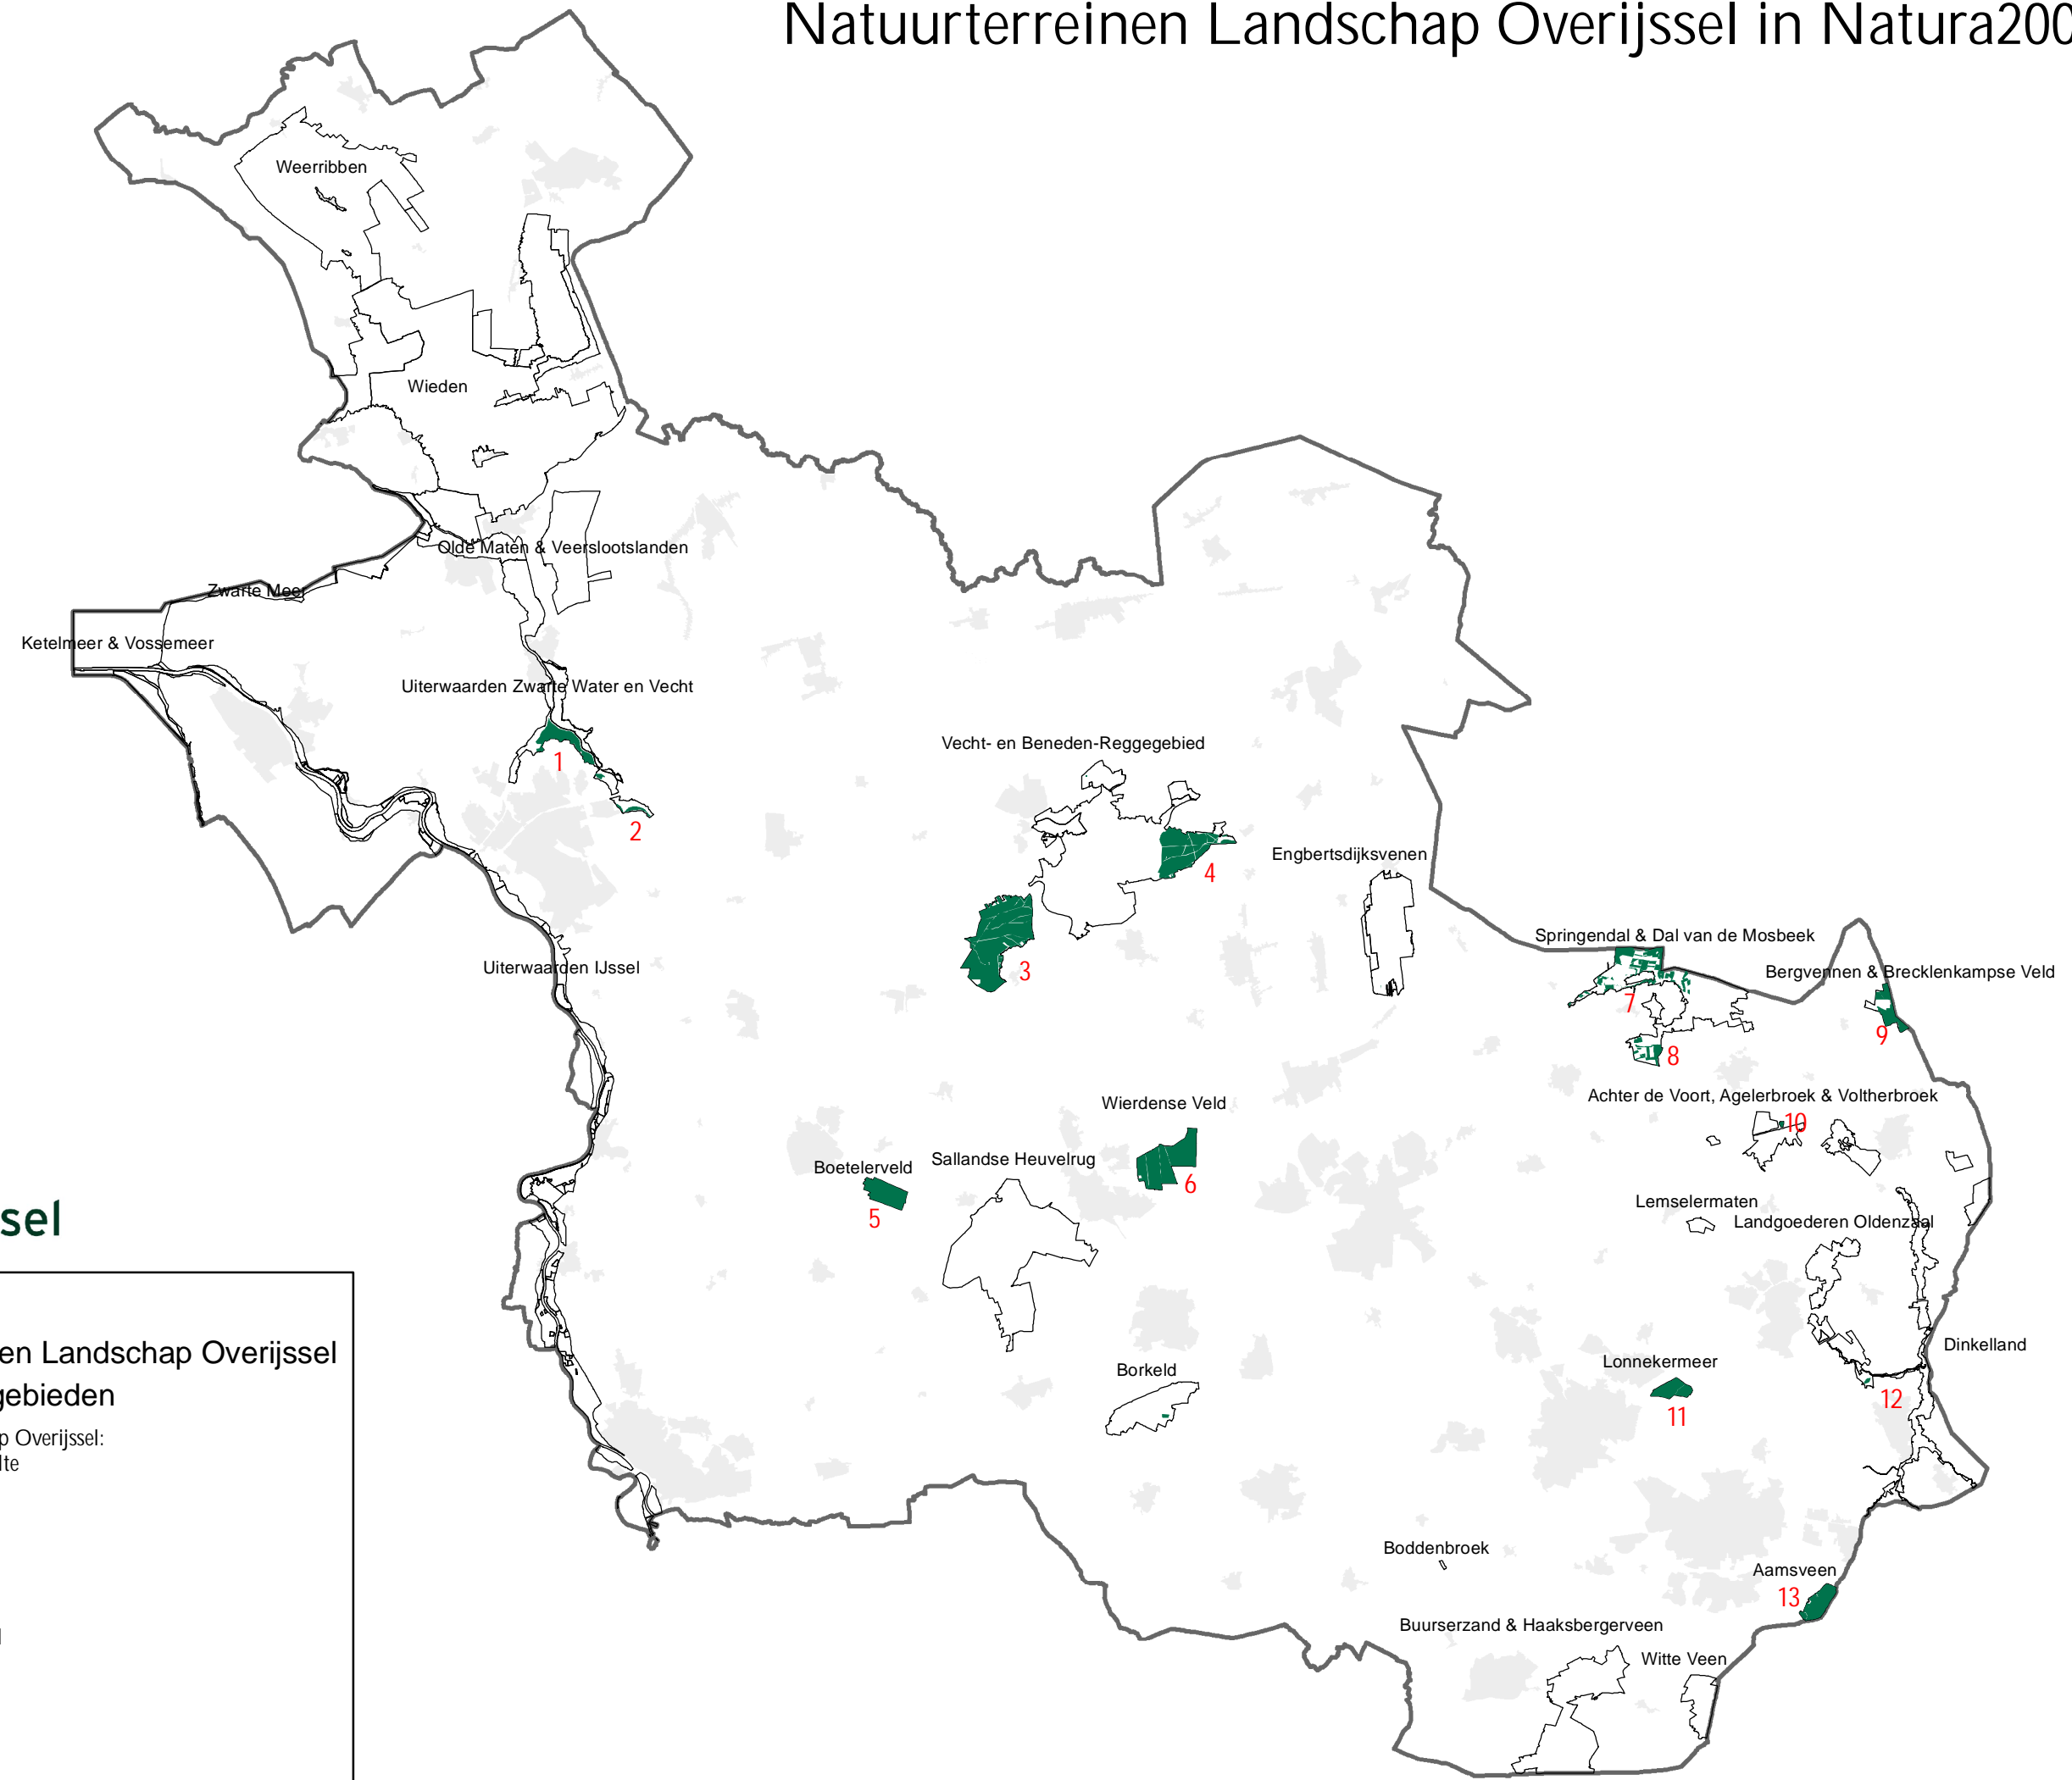

Natuurterreinen Landschap Overijssel in Natura2000 gebieden

LEGENDA

Natuurterreinen Landschap Overijssel

Natura2000 gebieden

Natuurterreinen Landschap Overijssel:

1. Buitenlanden Langenholte
2. Maatgraven
3. Lemelerberg
4. Beerze
5. Boetelerveld
6. Wierdense Veld
7. Dal van de Mosbeek
8. Vasserheide en -grafveld
9. Bergvennen
10. De Hunenborg
11. Lonnekermeer
12. Smoddebos
13. Aamsveen